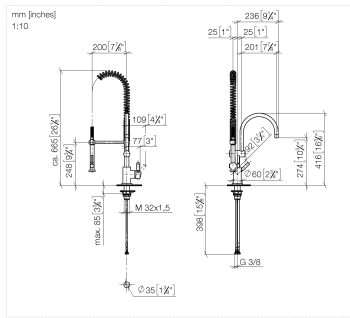

33 880 888

- sporgenza 200 mm
- bocca girevole 360°
- Getto con aria e getto a doccia
- altezza rubinetteria 415 mm
- altezza batteria doccetta professionale circa 665mm
- altezza fino al rompigitto 275 mm
- diametro foro 35 mm
- testina doccetta con sistema anticalcare
- portata max 7 l/min a una pressione idraulica di 3 bar
- senza piombo
- Questo prodotto può aiutare un edificio a soddisfare i requisiti dei Green Building Rating Systems, ad es. LEED®, BREEAM®, DGNB

Prodotti complementari

Comando piletta ad eccentrico con manopola con manopola - Cromo spazzolato 10 710 970-93

Prodotti complementari

Dispenser con rosetta - Cromo spazzolato 82 444 970-93

33 880 888

Diagramma di portata