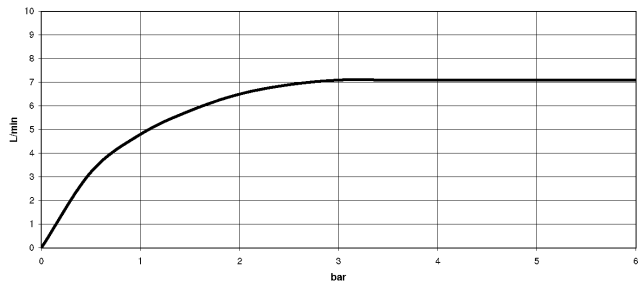

33 880 888

- sporgenza 200 mm
- bocca girevole 360°
- Getto con aria e getto a doccia
- altezza rubinetteria 415 mm
- altezza batteria doccetta professionale circa 665mm
- altezza fino al rompigitto 275 mm
- diametro foro 35 mm
- testina doccetta con sistema anticalcare
- portata max 7 l/min a una pressione idraulica di 3 bar
- senza piombo
- Questo prodotto può aiutare un edificio a soddisfare i requisiti dei Green Building Rating Systems, ad es. LEED®, BREEAM®, DGNB

Prodotti complementari

Comando piletta ad eccentrico con manopola con manopola - Cromo spazzolato 10 710 970-93

Prodotti complementari

Dispenser con rosetta - Cromo spazzolato 82 444 970-93

33 880 888

Diagramma di portata